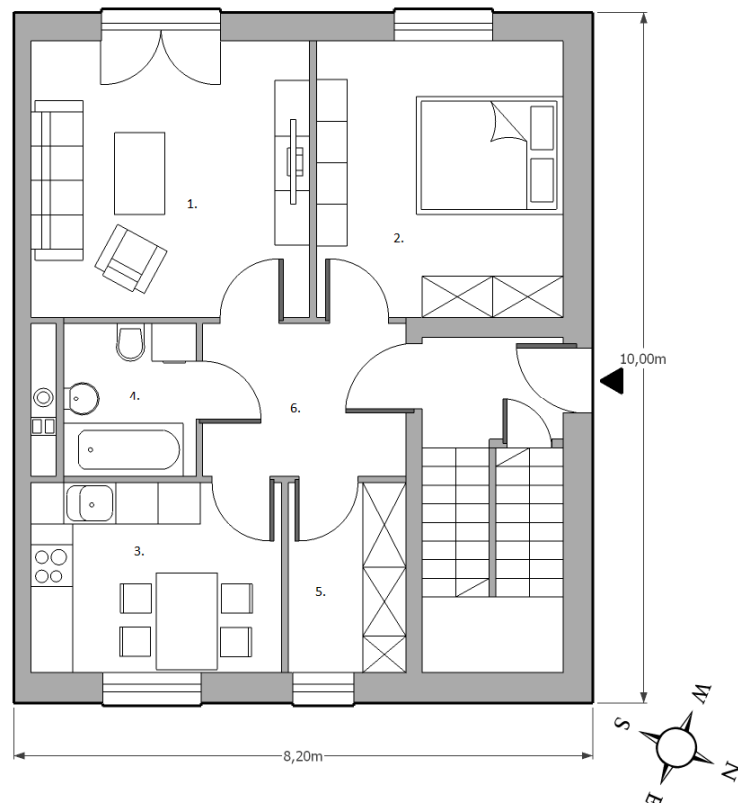

Mieszkanie nr C 1 PARTER wariant 1

przykładowe zestawienie powierzchni pomieszczeń:

1. salon	– 16m ²
2. sypialnia	– 14m ²
3. kuchnia	– 9,5m ²
4. łazienka	– 3,8m ²
5. pomieszczenie gospodarcze	– 4,77m ²
6. przedpokój	– 6,45m ²

ŁĄCZNA POWIERZCHNIA MIESZKANIA – 55,25m²

ogródek o powierzchni – 0,5 ar