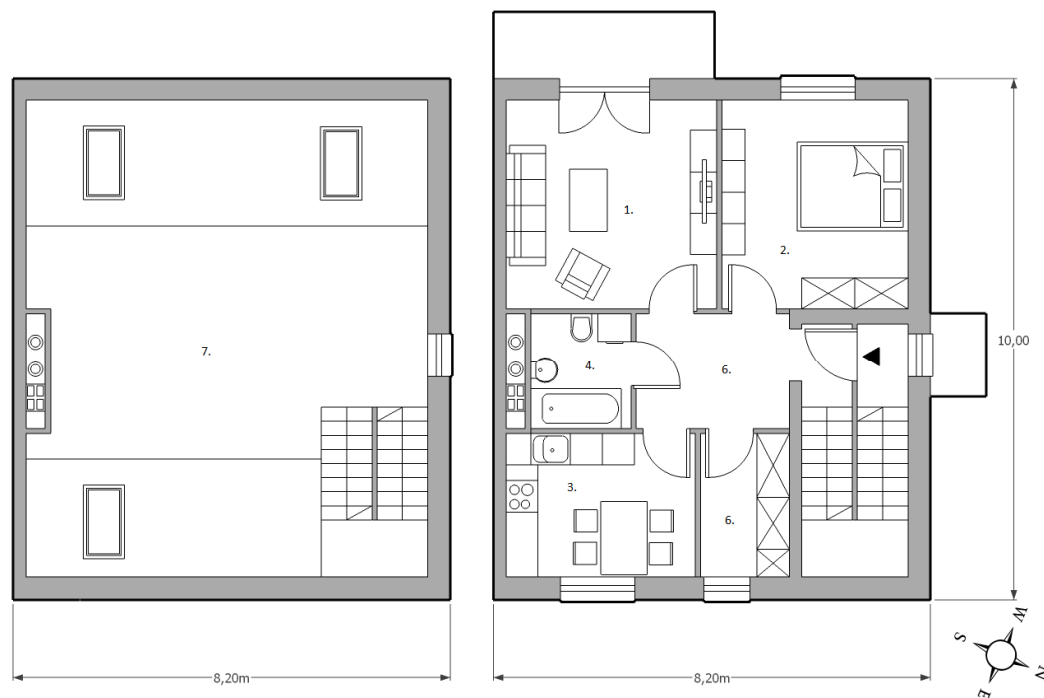

Mieszkanie nr C 1 PIĘTRO wariant 1

zestawienie powierzchni pomieszczeń:

- | | |
|------------------------------|-----------------------|
| 1. salon | – 16m ² |
| 2. sypialnia | – 14m ² |
| 3. kuchnia | – 9,5m ² |
| 4. łazienka | – 3,8m ² |
| 5. pomieszczenie gospodarcze | – 4,77m ² |
| 6. przedpokój | – 6,45m ² |
| 7. poddasze użytkowe | – 31,92m ² |

ŁĄCZNA POWIERZCHNIA MIESZKANIA – 87,17m²

ogródek o powierzchni – 1,04 ar